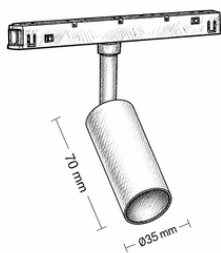

VELA 35

MICRO PROJETOR MÁGNETICO

A solução mais discreta da gama VELA

O VELA 35 foi desenvolvido para proporcionar iluminação de destaque discreta e sofisticada em sistemas magnéticos 48V.

Com dimensões compactas e leitura visual minimalista, integra-se de forma elegante na arquitetura, permitindo máxima liberdade de posicionamento e composição luminosa.

SISTEMA MAGNÉTICO

Fixação magnética segura que permite uma instalação fácil e rápida.

MODULAR E FLEXÍVEL

Módulos intercambiáveis que se adaptam a diferentes necessidades e ambientes.

TENSÃO SEGURA

Sistema de baixa tensão 48V, permitindo maior segurança e eficiência energética.

CONTROLO TOTAL

Compatível com sistemas DALI, Casambi e On-Off, permitindo várias opções de controlo

DIMENSÕES

ESPECIFICAÇÕES

TONALIDADES

REGULAÇÃO

ÂNGULOS

ACABAMENTO