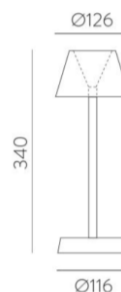

O acabamento da fotografia pode não corresponder ao da referência. Para identificar o real, ver a descrição do acabamento.

BRISA

Candeeiro de Mesa

DESCRIÇÃO

É uma luminária de mesa decorativa com um design simples e elegante. Cabo USB e adaptador incluídos. O seu IP54 permite ser instalada em zonas húmidas.

CARACTERÍSTICAS

Tipo	Candeeiro de Mesa
Proteção IP	IP54
Proteção IK	IK06
CRI	>90
Fonte de Luz	LED
UGR	<19
Ângulo de abertura	60°
Tonalidade	3000K
Consumo	7W
Regulação do fluxo	Dimável 10% 50% 100%
Alimentação	Bateria
Classe	III