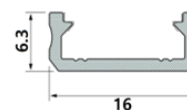

LEDLINE MICRO S SLIM

Saliente

DESCRIÇÃO

- O perfil **LEDLINE MICRO S SLIM** tem um comprimento padrão de 200cm , produzido em alumínio anodizado de alta qualidade, permitindo uma boa dissipação térmica;
- Disponível em branco [RAL 9016], preto e cinza (Anodizado);

O acabamento da fotografia pode não corresponder ao da referência. Para identificar o real, ver a descrição do acabamento.

GRAU DE TRANSPARÊNCIA [difusores]

Perfil

CÓDIGOS EAN

LMSS16.B		Perfil Branco [RAL9016]
LMSS16.P		Perfil Preto
LSSD.O		Difusor opalino
LSSD.S.O.		Difusor Semi-olapino
LSSD.S.P.		Difusor Preto