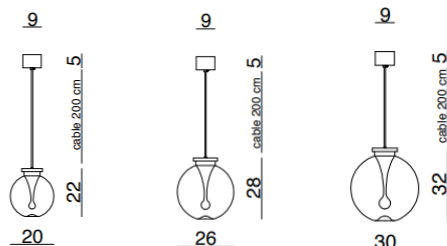

### DESCRIÇÃO

**STILLA** é uma luminária suspensa decorativa de formas únicas, resultando num design elegante e minimalista. Disponível em vários acabamentos e em vários tamanhos. Pode ser a solução ideal para o seu projeto.

O acabamento da fotografia pode não corresponder ao da referência. Para identificar o real, ver a descrição do acabamento.

### CARACTERÍSTICAS

Tipo	Suspenso
Proteção IP	IP20
IRC	>90
Fonte de Luz	Led 8,4W/12,8W
Fluxo luminoso	144lm-W/126lm-W
Tonalidade	2700K/3000K
Regulação	Dali/Casambi
Alimentação	220-240V 50/60Hz
Classe	II