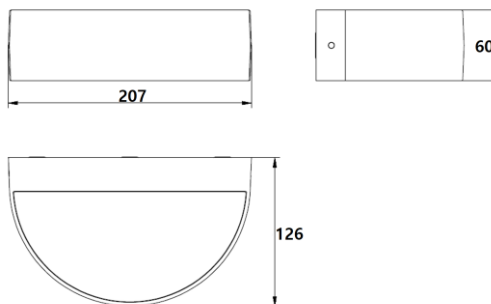

## LUNNA IP54

O acabamento da fotografia pode não corresponder ao da referência. Para identificar o real, ver a descrição do acabamento.

### CARACTERÍSTICAS

Tipo	Saliente
Proteção IP	IP54
Proteção IK	IK10
Fonte de luz	LED
Angulo	50°
Tonalidade	3000K
Consumo	2 x 5W
IRC	>80
Fluxo luminoso	510 lm
Alimentação	220-240V 50/60Hz
Classe	I