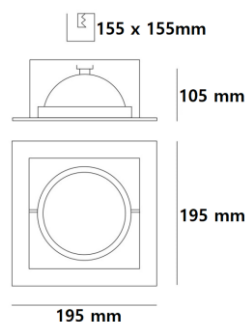

## CARDAN TECNO1 AR111

O acabamento da fotografia pode não corresponder ao da referência. Para identificar o real, ver a descrição do acabamento.

### CARACTERÍSTICAS

Tipo	Encastrar
Proteção IP	IP20
Fonte de luz	Lâmpada AR111
Angulo	Ajustável em 30°
Casquilho	GU10
Classe	II