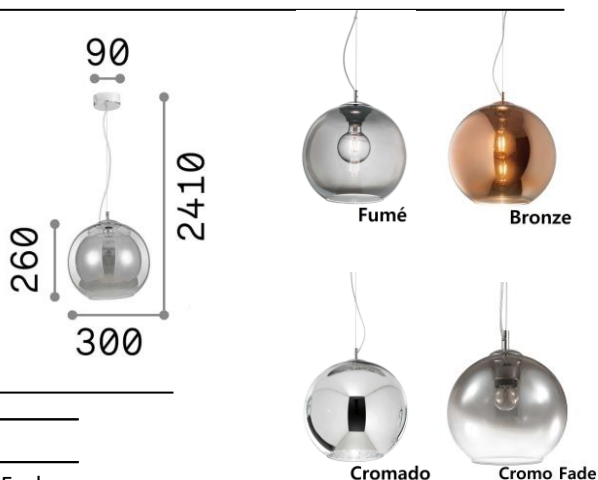

## BELLA 300

O acabamento da fotografia pode não corresponder ao da referência. Para identificar o real, ver a descrição do acabamento.

### DESCRIÇÃO

- Luminária suspensa decorativa de formas simples;
- Design elegante;
- Difusor em vidro com vários acabamentos;
- Versão com 300mm.

### MATERIAIS / ACABAMENTOS

|                         |                                |
|-------------------------|--------------------------------|
| Material estrutura      | Vidro                          |
| Acabamento da estrutura | Bronze/Cromado/Fumé/Cromo Fade |

### CÓDIGOS

| Designação      | Acabamento              | Fonte de Luz | Dimensão |
|-----------------|-------------------------|--------------|----------|
| <b>BEL30.B</b>  | BELLA 30 – Bronze       | E27 Lamp     | Ø300mm   |
| <b>BEL30.F</b>  | BELLA 30 – Fumé         | E27 Lamp     | Ø300mm   |
| <b>BEL30.C</b>  | BELLA 30 – Cromado      | E27 Lamp     | Ø300mm   |
| <b>BEL30.CF</b> | BELLA 30 – Cromado Fade | E27 Lamp     | Ø300mm   |