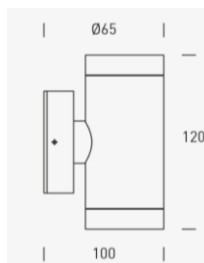

JORI

O acabamento da fotografia pode não corresponder ao da referência. Para identificar o real, ver a descrição do acabamento.

DESCRIÇÃO

A luminária **JORI** é ideal para a aplicação saliente na parede.
Ideal para zonas húmidas uma vez que assegura o IP54.

CARACTERÍSTICAS

Tipo	Saliente
Proteção IP	IP54
Proteção IK	IK08
Fonte de Luz	Lâmpada GU10
Consumo	Max: 35W
Alimentação	220-240V 50/60Hz
Classe	I

MATERIAIS / ACABAMENTOS

Material estrutura	Alumínio
Acabamento da estrutura	Branco/Cinza
Material difusor	Vidro