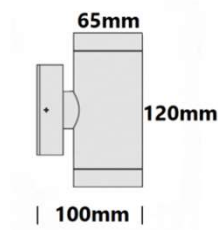

JORI

DESCRIÇÃO

O acabamento da fotografia pode não corresponder ao da referência. Para identificar o real, ver a descrição do acabamento.

A luminária JORI é ideal para a aplicação saliente na parede.
Ideal para zonas húmidas uma vez que assegura o IP54.

CARACTERÍSTICAS

Tipo	Saliente
Proteção IP	IP54
Proteção IK	IK08
Fonte de Luz	Lâmpada GU10/Módulo LED
Consumo	Max: 35W
Alimentação	220-240V 50/60Hz
Classe	I

MATERIAIS / ACABAMENTOS

Material estrutura	Alumínio
Acabamento da estrutura	Branco/Cinza
Material difusor	Vidro