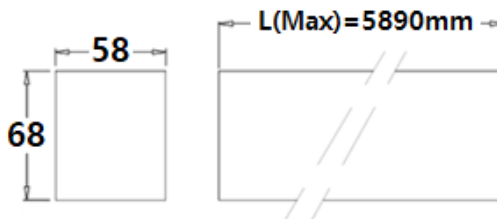

LINE 60/S UGR<19

DESCRIÇÃO

Luminária com distribuição direta do fluxo luminoso, corpo em alumínio.
Possibilidade de ser controlada por Dali, 1-10V, Bluetooth ou ON-OFF.

O acabamento da fotografia pode não corresponder ao da referência. Para identificar o real, ver a descrição do acabamento.

CARACTERÍSTICAS

Tipo	Saliente/Suspensa
Proteção IP	IP20
UGR	UGR<19
Fonte de Luz	LED SMD OSRAM
Tonalidade	2700K/3000K/4000K/TW
IRC	>80
Regulação	ON-OFF/Dali/1-10V/BW
Alimentação	220-240V 50/60Hz
Classe	I