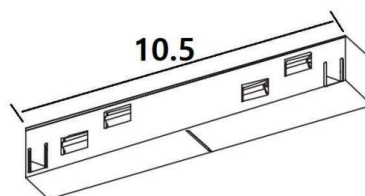

### DESCRIÇÃO

O conector interior para calha track 48V permite a ligação entre calhas track ST1.

O acabamento da fotografia pode não corresponder ao da referência. Para identificar o real, ver a descrição do acabamento.