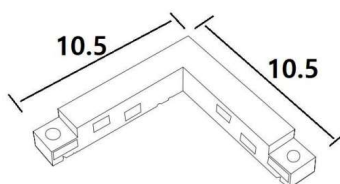

CONECTOR CORNER 90° CALHA TRACK 48V

DESCRIÇÃO

O conector corner 90° para calha track 48V permite a interligação entre calhas track num angulo de 90°.

O acabamento da fotografia pode não corresponder ao da referência. Para identificar o real, ver a descrição do acabamento.