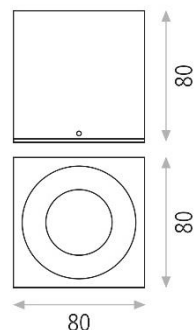

AREA 80S GU10 IP54

O acabamento da fotografia pode não corresponder ao da referência. Para identificar o real, ver a descrição do acabamento.

DESCRIÇÃO

A luminária **AREA 80S GU10 IP54** permite ser instalada em zonas húmidas uma vez que garante IP54. Disponível em dois acabamentos.

CARACTERÍSTICAS

Tipo	Saliente
Proteção IP	IP54
Fonte de Luz	Lâmpada GU10
Alimentação	220-240V 50/60Hz
Classe	II

MATERIAIS / ACABAMENTOS

Material estrutura	Metal
Acabamento da estrutura	Preto/Branco