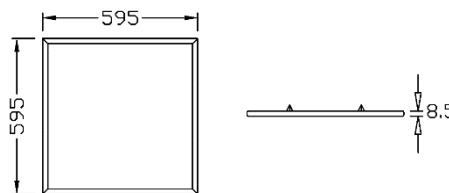

## PAINEL 600 FLAT

O acabamento da fotografia pode não corresponder ao da referência. Para identificar o real, ver a descrição do acabamento.

### DESCRIÇÃO

A luminária PAINEL 600 FLAT tem como característica principal a sua altura reduzida, com apenas 8,5mm. Duas tonalidades disponíveis: 3000K/4000K. UGR <19.

### CARACTERÍSTICAS

Tipo	Encastrar
Proteção IP	IP20
Fonte de Luz	LED
UGR	<19
Tonalidade	3000K/4000K/6500K
Consumo	33W
IRC	>80
Eficiência	120lm/W
Fluxo luminoso	3800lm
Alimentação	220-240V 50/60Hz