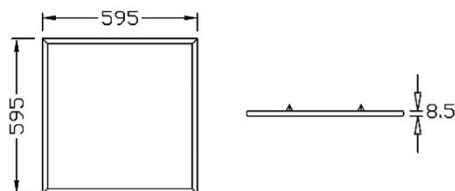

PAINEL 600 FLAT

DESCRIÇÃO

A luminária PAINEL 600 FLAT tem como característica principal a sua altura reduzida, com apenas 8,5mm. Duas tonalidades disponíveis: 3000K/4000K. UGR <19.

O acabamento da fotografia pode não corresponder ao da referência. Para identificar o real, ver a descrição do acabamento.

CARACTERISTICAS

Tipo	Encastrar
Proteção IP	IP20
Fonte de Luz	LED
UGR	<19
Tonalidade	3000K/4000K/6500K
Consumo	33W
IRC	>80
Eficiencia	120lm/W
Fluxo luminoso	3800lm
Alimentação	220-240V 50/60Hz

MATERIAIS / ACABAMENTOS