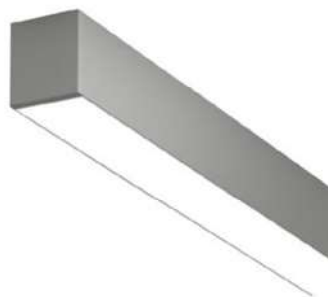

LINE MINI 38/S-SUSPENSA

DESCRIÇÃO

Luminária com distribuição direta do fluxo luminoso, corpo em alumínio.

O acabamento da fotografia pode não corresponder ao da referência. Para identificar o real, ver a descrição do acabamento.

CARACTERÍSTICAS

Tipo	Saliente
Proteção IP - Face do difusor	20
Fonte de Luz	LED
Tonalidade	2700K/3000K/4000K/TW
Regulação	On-Off/Dali/Bluetooth/1-10V
Alimentação	220v-240v/50-60Hz
Classe	I

MATERIAIS / ACABAMENTOS

Material estrutura	Alumínio
Acabamento da estrutura	Cinzeno/Preto/Branco
Material difusor	Polycarbonato
Acabamento do difusor	Opalino