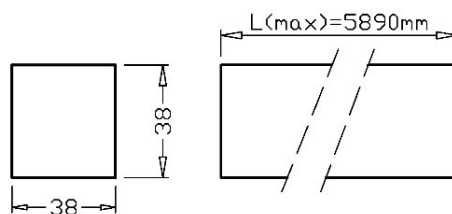

LINE MINI 38/S-SUSPENSA

DESCRIÇÃO

Luminária com distribuição direta do fluxo luminoso, corpo em alumínio.

O acabamento da fotografia pode não corresponder ao da referência. Para identificar o real, ver a descrição do acabamento.

CARACTERÍSTICAS

Tipo	Saliente
Proteção IP - Face do difusor	20
Fonte de Luz	LED
Tonalidade	2700K/3000K/4000K/TW
Regulação	On-Off/Dali/Bluetooth/1-10V
Alimentação	220v-240v/50-60Hz
Classe	I

MATERIAIS / ACABAMENTOS