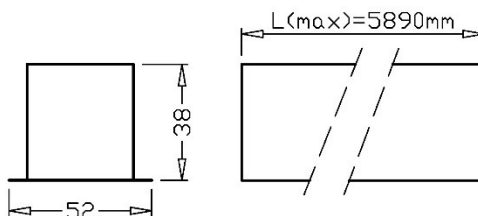

LINE MINI 38/E

DESCRIÇÃO

Luminária com distribuição direta do fluxo luminoso, corpo em alumínio.

O acabamento da fotografia pode não corresponder ao da referência. Para identificar o real, ver a descrição do acabamento.

CARACTERÍSTICAS

Tipo	Encastrar
Proteção IP - Face do difusor	20
Fonte de Luz	LED
Tonalidade	2700K/3000K/4000K/TW
Regulação	On-Off/Dali/Bluetooth
Alimentação	220v-240v/50-60Hz
Classe	I

MATERIAIS / ACABAMENTOS