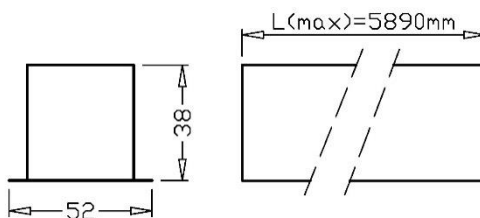

LINE MINI 38/E

O acabamento da fotografia pode não corresponder ao da referência. Para identificar o real, ver a descrição do acabamento.

DESCRIÇÃO

Luminária com distribuição direta do fluxo luminoso, corpo em alumínio.

CARACTERÍSTICAS

Tipo	Encastrar
Proteção IP - Face do difusor	20
Fonte de Luz	LED
Tonalidade	2700K/3000K/4000K/TW
Regulação	On-Off/Dali/Bluetooth
Alimentação	220v-240v/50-60Hz
Classe	I

MATERIAIS / ACABAMENTOS