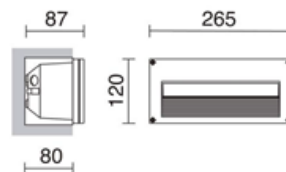

## BLOK

Aplique de parede

O acabamento da fotografia pode não corresponder ao da referência. Para identificar o real, ver a descrição do acabamento.

### DESCRIÇÃO

Aplique de encastrar em parede de uso exterior para iluminação assimétrica.

### CARACTERÍSTICAS

Tipo	Aplique
Proteção IP	IP54
Fonte de Luz	Lâmpada E27
Angulo de Luz	47°
Consumo	Max:35W
Dimensões de corte	250x110mm
Fonte de luz Incluída	Não
Alimentação	220-240V 50/60Hz
Classe	I