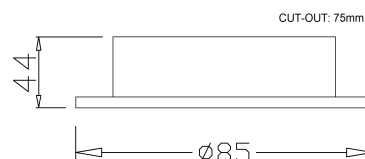

SCALA-R 83 IP65

DESCRIÇÃO

O acabamento da fotografia pode não corresponder ao da referência. Para identificar o real, ver a descrição do acabamento.

A luminária SCALA-R 83 IP65 é ideal para a aplicação encastrada no teto em zonas de classe 1/2 e 3. Possibilidade de ser equipado com lâmpada GU10/GX5.3 ou módulo de led.

CARACTERISTICAS

Tipo	Encastrar
Proteção IP	IP65
Fonte de Luz	Lâmpada GU10/GX5.3/Módulo de LED
Diâmetro de corte	75mm
Alimentação	220-240V 50/60Hz
Classe	I

MATERIAIS / ACABAMENTOS

Material estrutura	Alumínio
Acabamento da estrutura	Branco/Preto
Material difusor	Vidro
Acabamento do difusor	Transparente