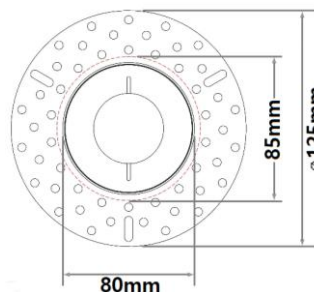

SCALA-R 83 IP65 TRIM

O acabamento da fotografia pode não corresponder ao da referência. Para identificar o real, ver a descrição do acabamento.

DESCRIÇÃO

A luminária **SCALA-R 83 IP65 TRIM** é ideal para a aplicação encastrada no teto em zonas de classe 1/2 e 3. Possibilidade de ser equipado com lâmpada GU10/GX5.3 ou módulo de led.

CARACTERÍSTICAS

Tipo	Encastrar
Proteção IP	IP65
Fonte de Luz	Lâmpada GU10/GX53/Módulo de LED
Consumo	Max: 50W
Diâmetro de corte	82mm
Alimentação	220-240V 50/60Hz
Classe	I

MATERIAIS / ACABAMENTOS

Material estrutura	Alumínio
Acabamento da estrutura	Branco/Preto
Material difusor	Vidro
Acabamento do difusor	Transparente