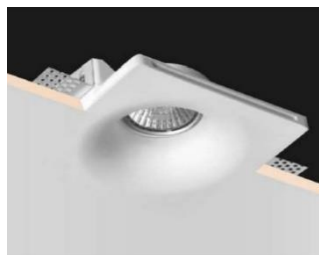

## PLASTER VULCANO

O acabamento da fotografia pode não corresponder ao da referência. Para identificar o real, ver a descrição do acabamento.

### DESCRIÇÃO

As luminárias da série **PLASTER** oferecem a possibilidade de criar uma iluminação invisível e integrada em teto de pladur. Oferecem ainda a possibilidade de criar uma iluminação individual podendo ser pintadas ou forradas de acordo com o seu próprio gosto.

### MATERIAIS / ACABAMENTOS

Material estrutura	Gesso
Acabamento da estrutura	Branco