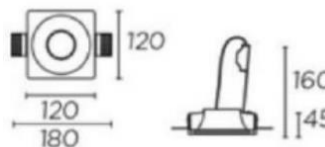

## PLASTER VULCANO

O acabamento da fotografia pode não corresponder ao da referência. Para identificar o real, ver a descrição do acabamento.

### CARACTERÍSTICAS

Tipo	Encastrar
Proteção IP	IP23
Fonte de Luz	GU10
Consumo	MAX:35W
Classe	II