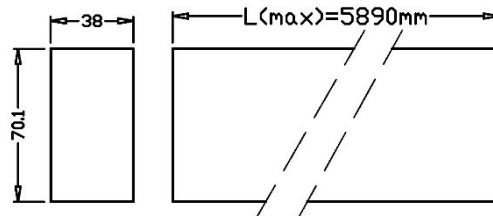

LINE 38/S - SUSPENSA

DESCRIÇÃO

Luminária com distribuição direta do fluxo luminoso, corpo em alumínio.

O acabamento da fotografia pode não corresponder ao da referência. Para identificar o real, ver a descrição do acabamento.

CARACTERÍSTICAS

Tipo	Suspensa
Proteção IP	20
Fonte de Luz	LED
Tonalidade	2700K/3000K/4000K/TW
IRC	>85
Alimentação	220V-240V,50-60Hz
Classe	I

MATERIAIS / ACABAMENTOS

Material estrutura	Alumínio
Acabamento da estrutura	Cinzeno/Branco/Preto
Material difusor	Polycarbonato
Acabamento do difusor	Opalino