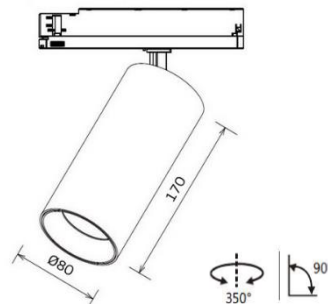

LUSO 80

O acabamento da fotografia pode não corresponder ao da referência. Para identificar o real, ver a descrição do acabamento.

DESCRIÇÃO

Luminária para calha trifásica com distribuição direta do fluxo luminoso, corpo em alumínio.
Acabamento em preto, branco e cinzento.

CARACTERÍSTICAS

Tipo	Downlight-Calha Trifásica
Proteção IP	IP20
Fonte de Luz	LED COB
Tonalidade	2700K/3000K
Consumo	14W
IRC	>90
Fluxo luminoso	950lm/1000lm
Alimentação	220V-240V/50-60Hz
Classe	I

MATERIAIS / ACABAMENTOS

Material estrutura	Alumínio
Acabamento da estrutura	Branco/Preto/Cinzento