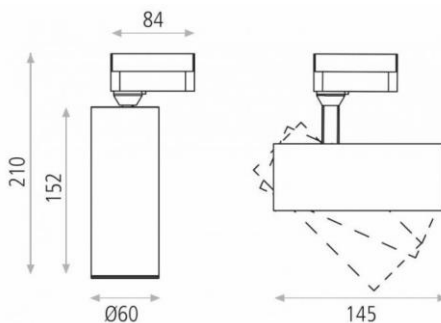

### DESCRIÇÃO

Luminária com distribuição direta do fluxo luminoso, corpo em alumínio.

Acabamento em preto e branco.

O acabamento da fotografia pode não corresponder ao da referência. Para identificar o real, ver a descrição do acabamento.

### CARACTERÍSTICAS

Tipo	Downlight - Calha trifásica
Proteção IP	20
Fonte de Luz	Lampada GU10
Alimentação	220-240V 50/60Hz
Classe	I