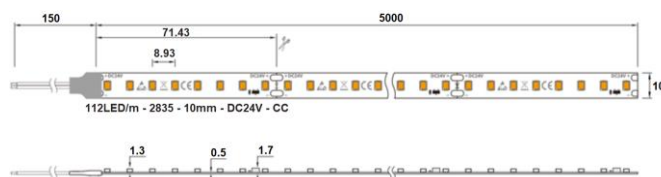

LINE FLEX PREMIUM TM30-15

DESCRIÇÃO

As fitas da gama LINE FLEX PREMIUM são aconselhadas para desenvolver produtos de grande qualidade e eficiência no interior. Ideal para a utilização em locais onde a renderização da cor é extremamente importante. De forma a garantir uma boa dissipação térmica, são produzidas com um PCB de 3OZ (Ounces).

CARACTERÍSTICAS

Tipo	LEDSTRIP
Proteção IP	20
Fonte de Luz	LED SMD 2835
Consumo /metro	17W/m
Fluxo luminoso do LED	2295lm (2700K)
Tonalidade	2700K/4000K
Ounces	3 OZ
IRC	>97
Eficiência	135 lm/W
Controlo	ON/OFF - DALI
Alimentação	24V
Classe	III