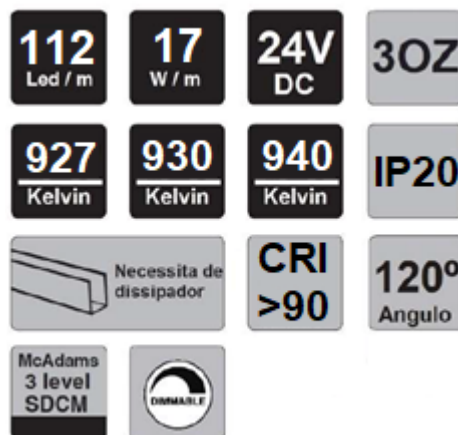

LINE FLEX PREMIUM TM30-15

DESCRIÇÃO

As fitas da gama LINE FLEX PREMIUM são aconselhadas para desenvolver produtos de grande qualidade e eficiência no interior. Ideal para a utilização em locais onde a renderização da cor é extremamente importante. De forma a garantir uma boa dissipação térmica, são produzidas com um PCB de 3OZ (Ounces).

CARACTERÍSTICAS

Tipo	LEDSTRIP
Proteção IP	20
Fonte de Luz	LED SMD 2835
Consumo /metro	17W/m
Fluxo luminoso do LED	2295lm (2700K)
Tonalidade	2700K/4000K
Ounces	3 OZ
IRC	>97
Eficiência	135 lm/W
Controlo	ON/OFF - DALI
Alimentação	24V
Classe	III