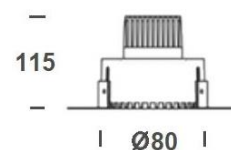

ARKUS TRIM

O acabamento da fotografia pode não corresponder ao da referência. Para identificar o real, ver a descrição do acabamento.

DESCRIÇÃO

ARKUS TRIM é uma luminária trimless para aplicação em tetos de pladur tanto em ambientes interiores como exteriores uma vez que assegura o IP65. Corpo em alumínio e disponível em dois acabamentos.

CARACTERÍSTICAS

Tipo	Encastrar-Trimless
Proteção IP	IP65
Fonte de Luz	Módulo LED
Angulo	17º/24º/36º/60º
Tonalidade	3000K/4000K/6000K
Consumo	9W/12W/15W/18W
IRC	CRI<80
Eficiência	90lm/W
Fluxo luminoso	810lm(9W)/1080lm(12W)/1350lm(15W)/1620lm(18W)
Regulação	Triac/Dali/0-10V/0-10V
Alimentação	220-240V 50/60Hz